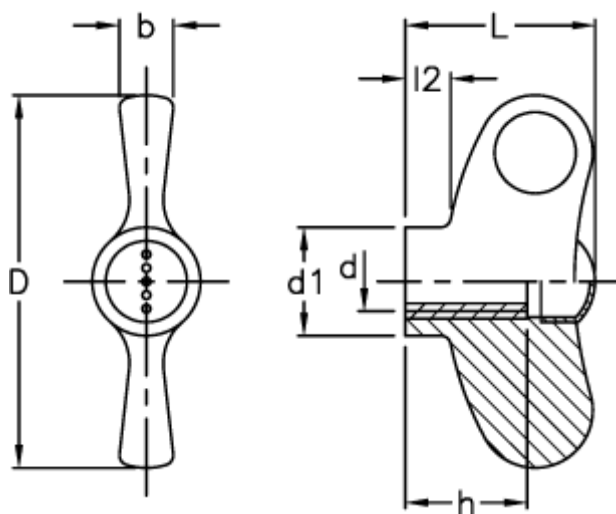

Varenummer: 23052234066
Beskrivelse: E+G Vingemøtrik
EWN.70 B-M8-C6, rød dækkappe

Mål

| | |
|------|--------|
| b | = 10 |
| D | = 70 |
| d1 | = 20.0 |
| d 6H | = M8 |
| h | = 20 |
| L | = 36 |
| l2 | = 8.0 |